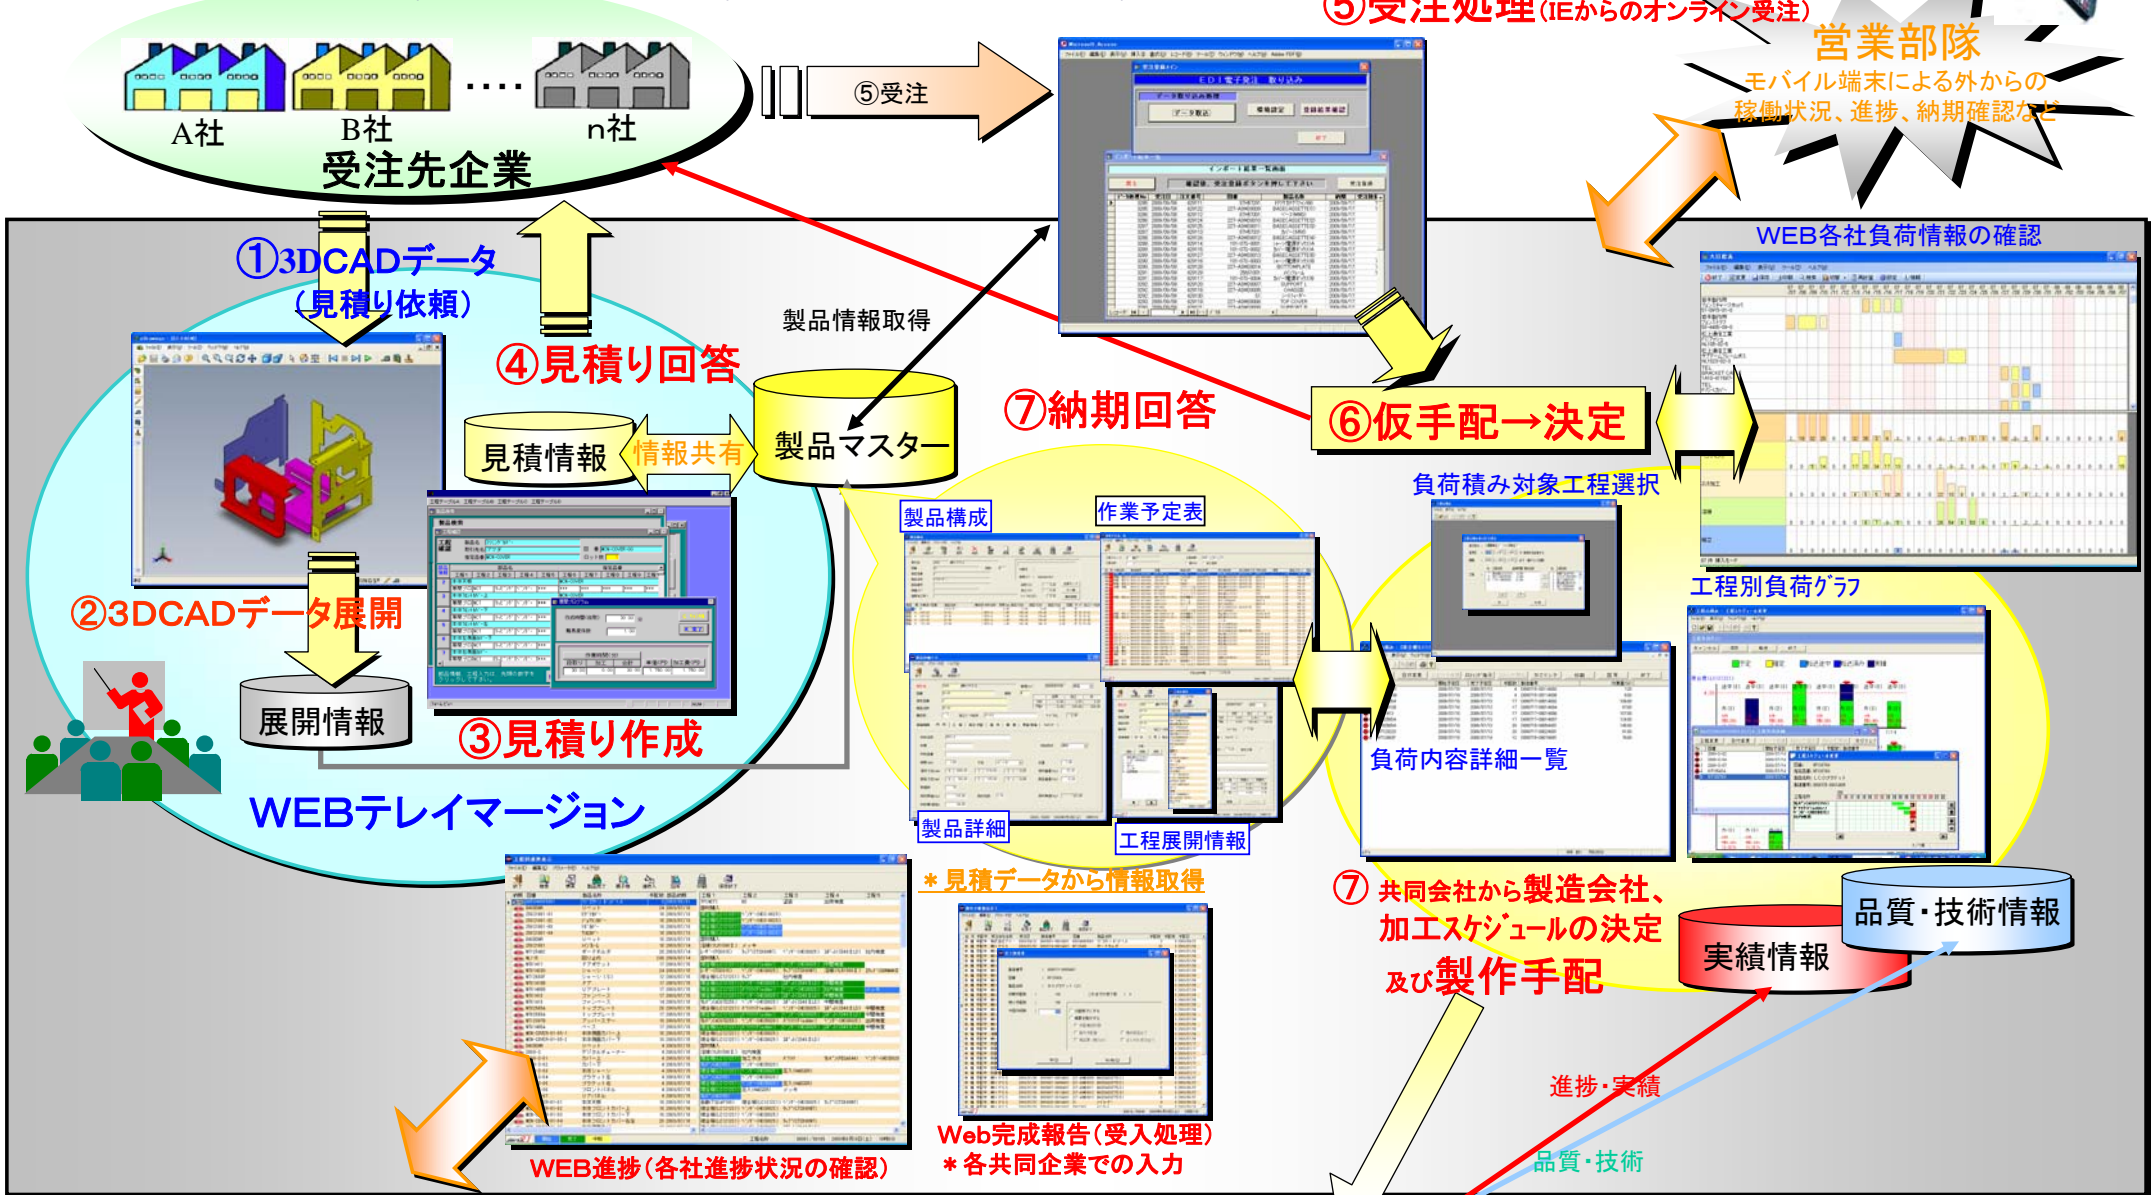

プロジェクト生産体制 (IT技術+管理力+技術力)

営業部隊
モバイル端末による外からの稼働状況、進捗、納期確認など

岩手 埼玉 東京 静岡 静岡

名古屋 滋賀 大阪 広島 鹿児島